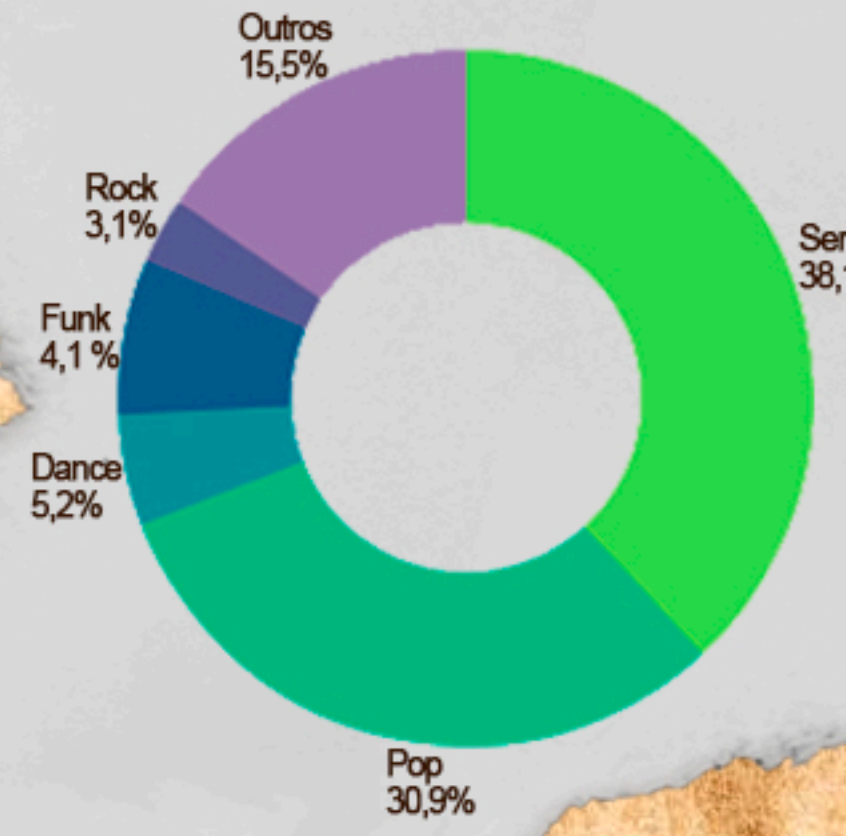

Apresentações com artistas reconhecidos nacionalmente: Natiruts, Planta e Raiz, Tribo de Jah, Marcelo D2, B Negão, Afroreggae e O Rappa

Um dos lugares mais lembrados por suas apresentações é a Chácara Betel em Londrina-PR

DISCOGRAFIA

EFEITO SINTONIA
2005

PULSO FORTE
2009

SEGUIE RETO
TODA VIDA
2014

MAMA QUILLA NO
ESTÚDIO SOM LIVRE
2019

A HORA É AGORA
2021

Mama Quilla é uma divindade inca da lua, protetora das mulheres e também era a deusa do ciclo menstrual. Era considerada uma das divindades mais importantes da mitologia inca.

Paraná:

Muito além do sertanejo

Estilos musicais mais ouvidos no Paraná

Apesar do sertanejo ser um ritmo muito popular no estado, ele não é o único. O Paraná apresenta uma variedade grande de ritmos e estilos musicais, como pode ser observado no mapa ao lado.

do sertanejo ser um ritmo muito popular no estado, ele não é o único. O Paraná apresenta uma variedade grande de ritmos e estilos musicais, como pode ser observado no mapa ao lado.

Ouçã aqui: