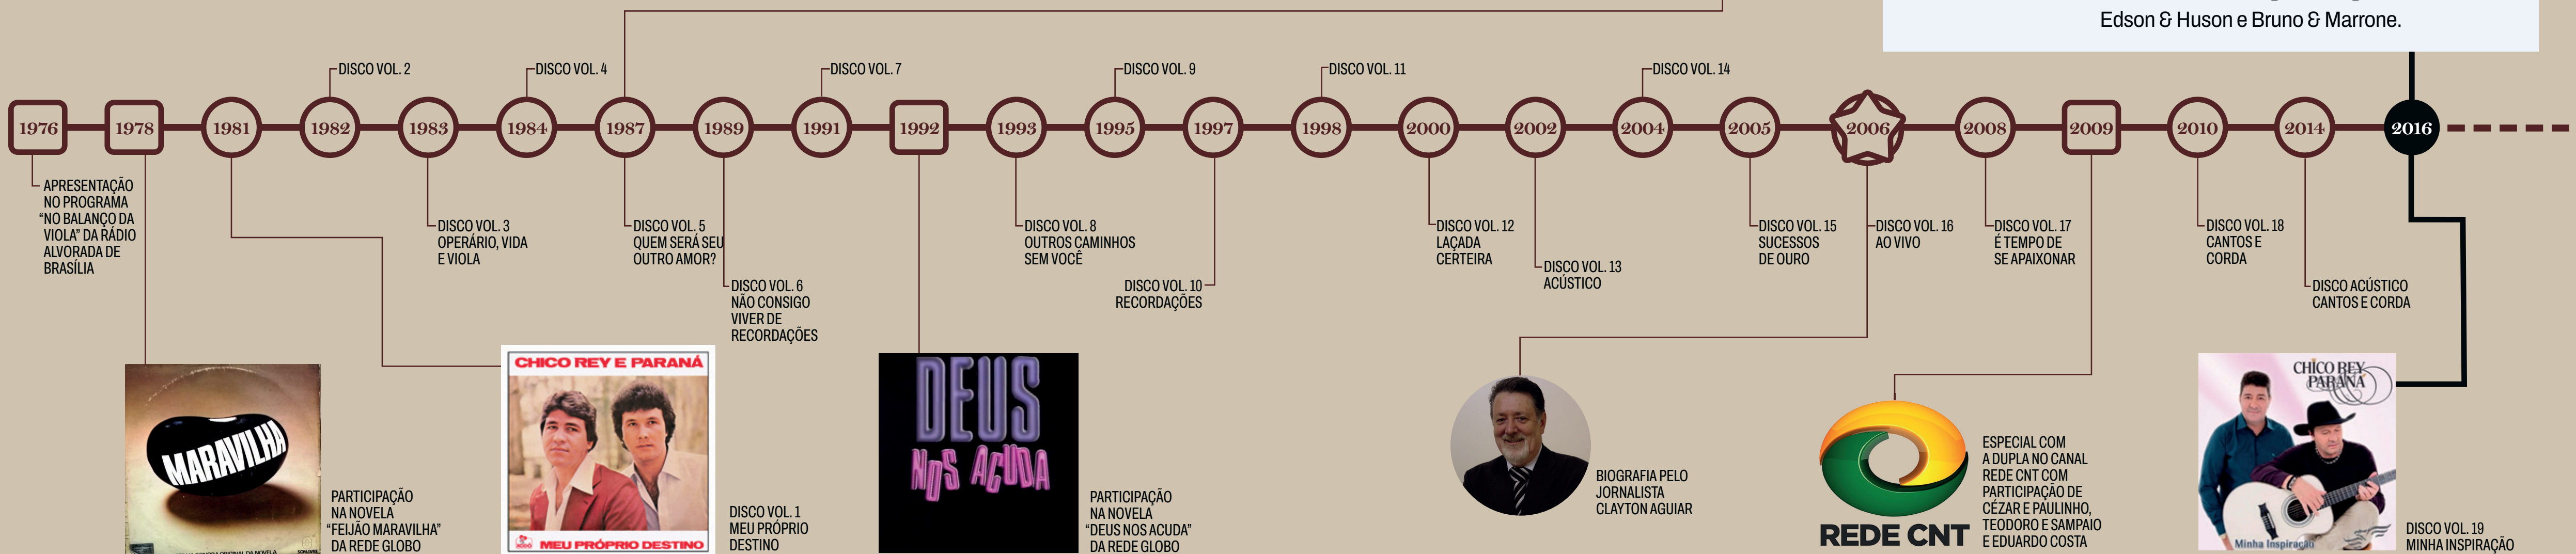

Quem será seu outro amor foi a música que garantiu o disco de ouro e deu início ao sucesso nacional da dupla.

CHICO REY MORRE AOS 63 ANOS em Maceió, no Estado do Alagoas, durante sua viagem de férias com sua família. O cantor precisou ser internado as pressas após uma complicação em uma sessão de hemodiálise de rotina, falecendo de parada cardíaca. O velório ocorreu no dia 28 de fevereiro de 2016 no cemitério de Taguatinga em Brasília, cidade onde morava desde o início dos anos 1970. A perda de Chico Rey repercutiu no mundo sertanejo, levantando homenagens de figuras como Daniel, Edson & Huson e Bruno & Marrone.